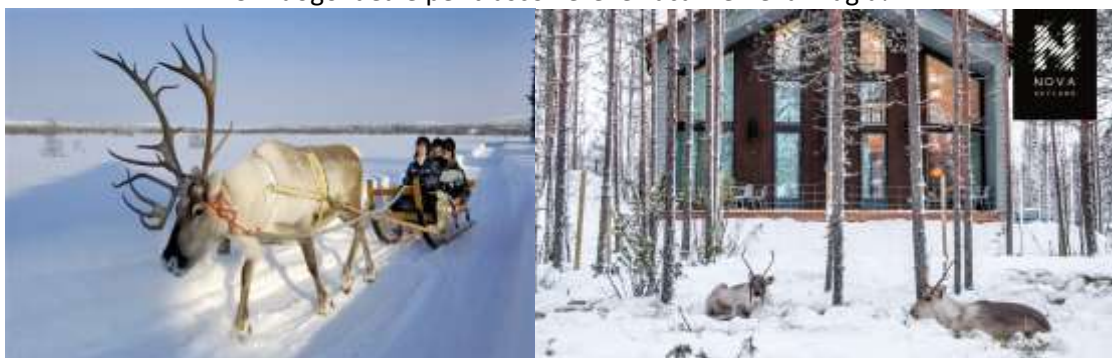

## MAGIA INVERNALE AL NOVA SKYLAND HOTEL

Una vacanza nel Paese di Babbo Natale con pernottamento al **Nova Skyland Rovaniemi** e tante escursioni comprese nel prezzo. Situato vicino al Villaggio di Babbo Natale, sul Circolo Polare Artico, in luogo tranquillo e immerso nella foresta, ogni appartamento dispone di sauna privata, kitchenette e soggiorno, terrazza o balcone, lavastoviglie e macchina da caffè.

Un luogo ideale per trascorrere le vacanze nella Magia!

Trasferimento in arrivo e partenza a Rovaniemi  
3 notti in Aurora Suite presso Nova Skyland Hotel  
prime colazioni e 2 cene in hotel (bevande escluse)